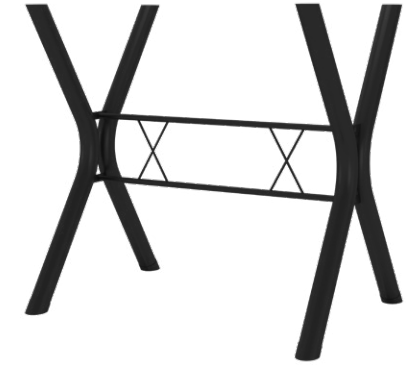

Miami

tampo (m)	tubo	altura (cm)	largura (cm)	prof. (cm)	peso (kg)	cubag. (m³)
1,10	1 7/8	75	56	62	3,95	0,083
1,50	1 7/8	75	56	92	4,75	0,083
1,36	1 7/8	75	56	92	4,75	0,083